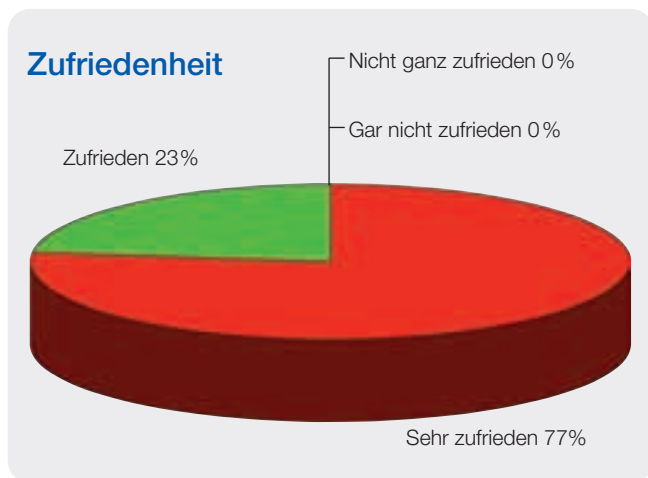

Farm aktuell

Abs.

Sind unsere Kunden zufrieden mit ihrer DeLaval-Melkanlage?

Diese Frage stellen wir allen unseren Kunden, die einen neuen DeLaval Melkstand oder eine neue DeLaval Rohrmelkanlage gekauft haben. Erfreulich viele Antworten sind im letzten Jahr eingegangen und die Auswertung zeigt, dass 77% unserer Kunden erklärt haben, sie seien mit ihrer neuen Anlage sehr zufrieden und 23% zufrieden. Diese Rückmeldung freut uns natürlich, gibt uns aber auch Ansporn noch mehr auf die Kundenwünsche einzugehen.

Die überdurchschnittlich gute Betreuung durch den zuständigen DeLaval-Händler, die Nähe der DeLaval-Servicestelle sowie technisch hochstehende und qualitativ zuverlässige Produkte waren die meistgenannten Gründe für einen Kaufentscheid zu Gunsten einer DeLaval-Melkanlage.